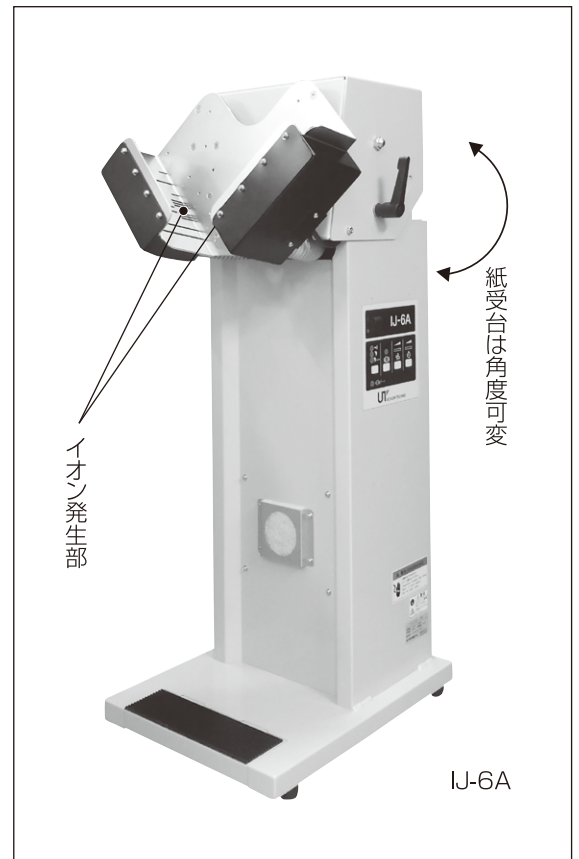

静電気除去装置付き高速紙揃機

イオンジョガー

IJ-4BII・IJ-6A

IJ-4BII

IJ-6A

UCHIDA TECHNO Co., Ltd.

ウチタ イオンジョガー IJ-4BII・IJ-6A <静電気除去装置付き高速紙揃機>

静電気ではりつく紙をイオンの風ですばやく紙揃え。

特長

- 静電気をイオンの風で除去しますので、コピー機やプリンター等で印刷した紙を揃えるのに最適です。
- エアーのみの使用で、インキ（孔版印刷等）の乾燥が短時間でできます。
- 印刷前や丁合前に紙さばきをすることにより、空差しや重送（二枚差し）が改善されます。
- ジョガー特有の音と振動を低くしました。
- 紙受部の角度が紙質に合わせて変えられます。（IJ-6A）
- 小型軽量で持ち運びが簡単です。（IJ-4BII）
- キャスター付きですので移動が楽にできます。（IJ-6A）
- オプションの小サイズアタッチメントで小物の紙揃えも便利です。（IJ-6A）

イオン発生部 (IJ-4BII)

小サイズアタッチメント(オプション)

イオン発生部

紙受台は角度可変

IJ-6A

仕様

機種名	IJ-4BII	IJ-6A
用紙サイズ	最大B4W	B6~A3W(330×450mm)
処理枚数	400~500枚(55kg)	500~700枚(55kg)
揃え方式	アンバランスウェイト方式	
さばき方式	イオン+プロアによるエアー	
紙受形式	角度固定	V字形角度可変
機械寸法	W400×D180×H450mm	W458×D425×H1,000mm
機械質量	16kg	40.1kg
電源	AC100V 50/60Hz 150W	AC100V 50/60Hz 990W