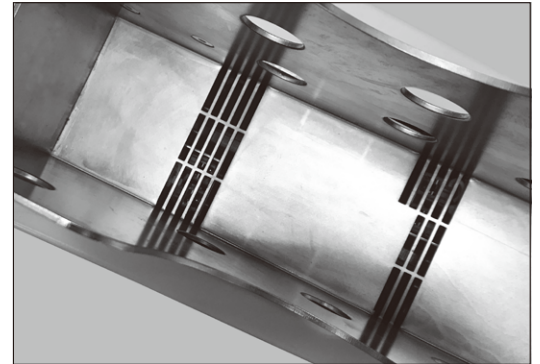

静電気除去装置付き高速紙揃機

イオンジョガー

IJ-4BII・IJ-6A

IJ-4BII

IJ-6A

UCHIDA TECHNO Co., Ltd.

ウチタ イオンジョガー IJ-4BII・IJ-6A <静電気除去装置付き高速紙揃機>

静電気ではりつく紙をイオンの風ですばやく紙揃え。

特長

- 静電気をイオンの風で除去しますので、コピー機やプリンター等で印刷した紙を揃えるのに最適です。
- エアーのみの使用で、インキ（孔版印刷等）の乾燥が短時間でできます。
- 印刷前や丁合前に紙さばきをすることにより、空差しや重送（二枚差し）が改善されます。
- ジョガー特有の音と振動を低くしました。
- 紙受部の角度が紙質に合わせて変えられます。（IJ-6A）
- 小型軽量で持ち運びが簡単です。（IJ-4BII）
- キャスター付きですので移動が楽にできます。（IJ-6A）
- オプションの小サイズアタッチメントで小物の紙揃えも便利です。（IJ-6A）

イオン発生部 (IJ-4BII)

小サイズアタッチメント(オプション)

イオン発生部

紙受台は角度可変

IJ-6A

仕様

機種名	IJ-4BII	IJ-6A
用紙サイズ	最大B4W	B6~A3W(330×450mm)
処理枚数	400~500枚(55kg)	500~700枚(55kg)
揃え方式	アンバランスウェイト方式	
さばき方式	イオン+プロアによるエアー	
紙受形式	角度固定	V字形角度可変
機械寸法	W400×D180×H450mm	W458×D425×H1,000mm
機械質量	16kg	40.1kg
電源	AC100V 50/60Hz 150W	AC100V 50/60Hz 990W